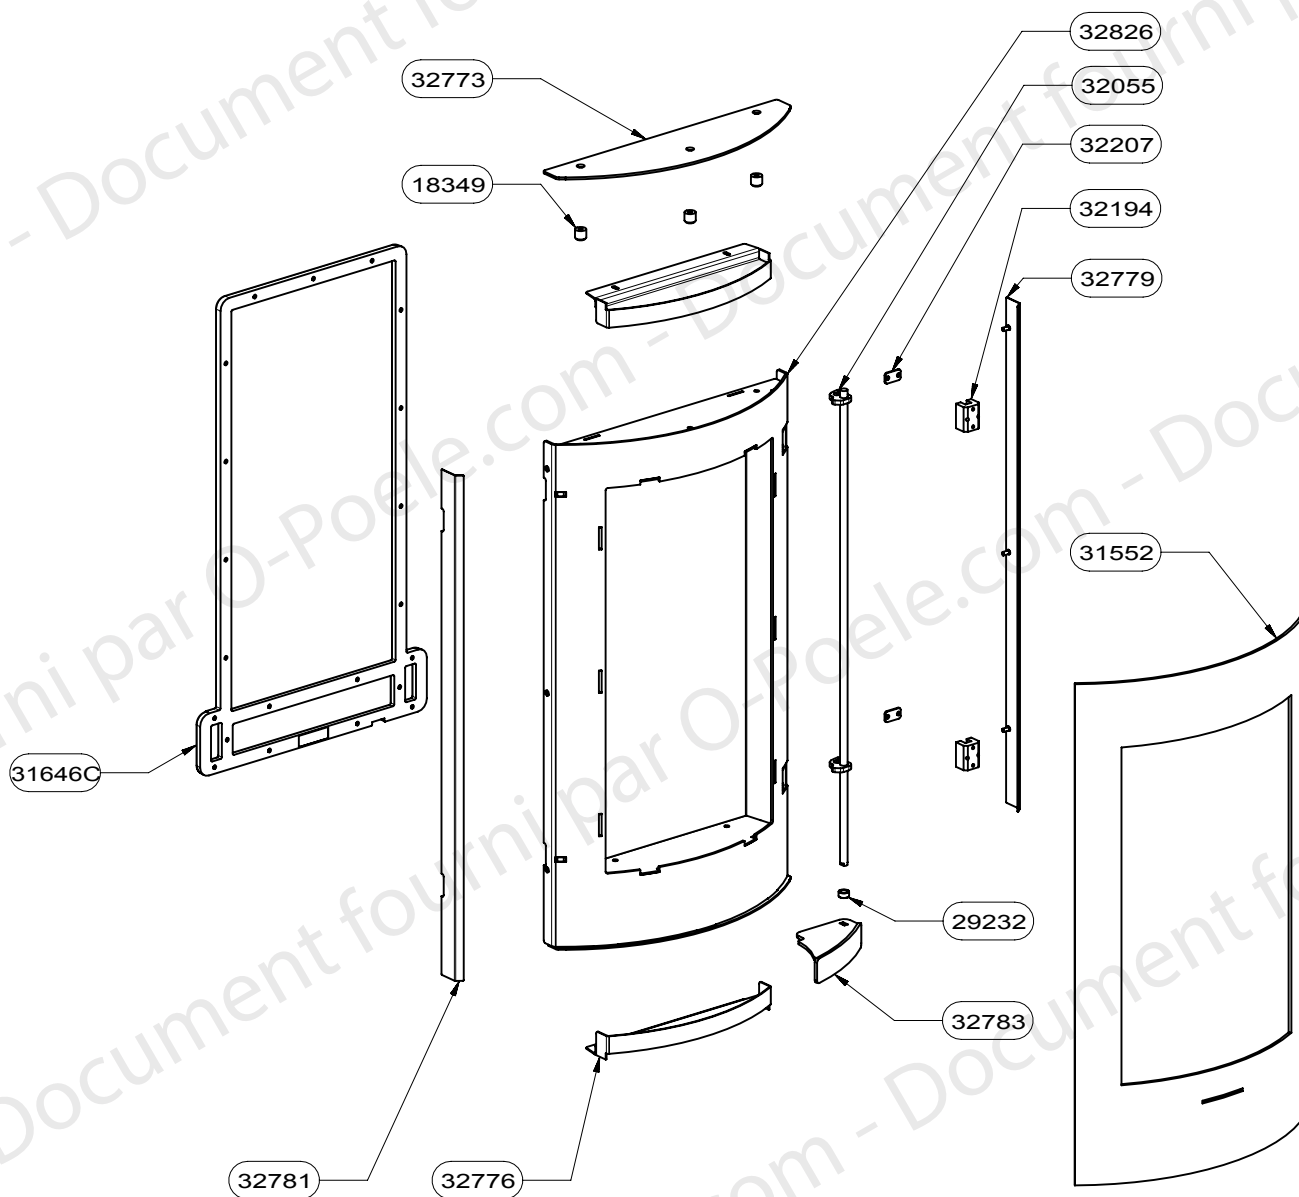

**RICHARD
LE DROFF**

Le feu a une âme

**POELE
CYLIUM / CYLIUM PIERRE**

**ENSEMBLE PORTE
EDITION 06/11**