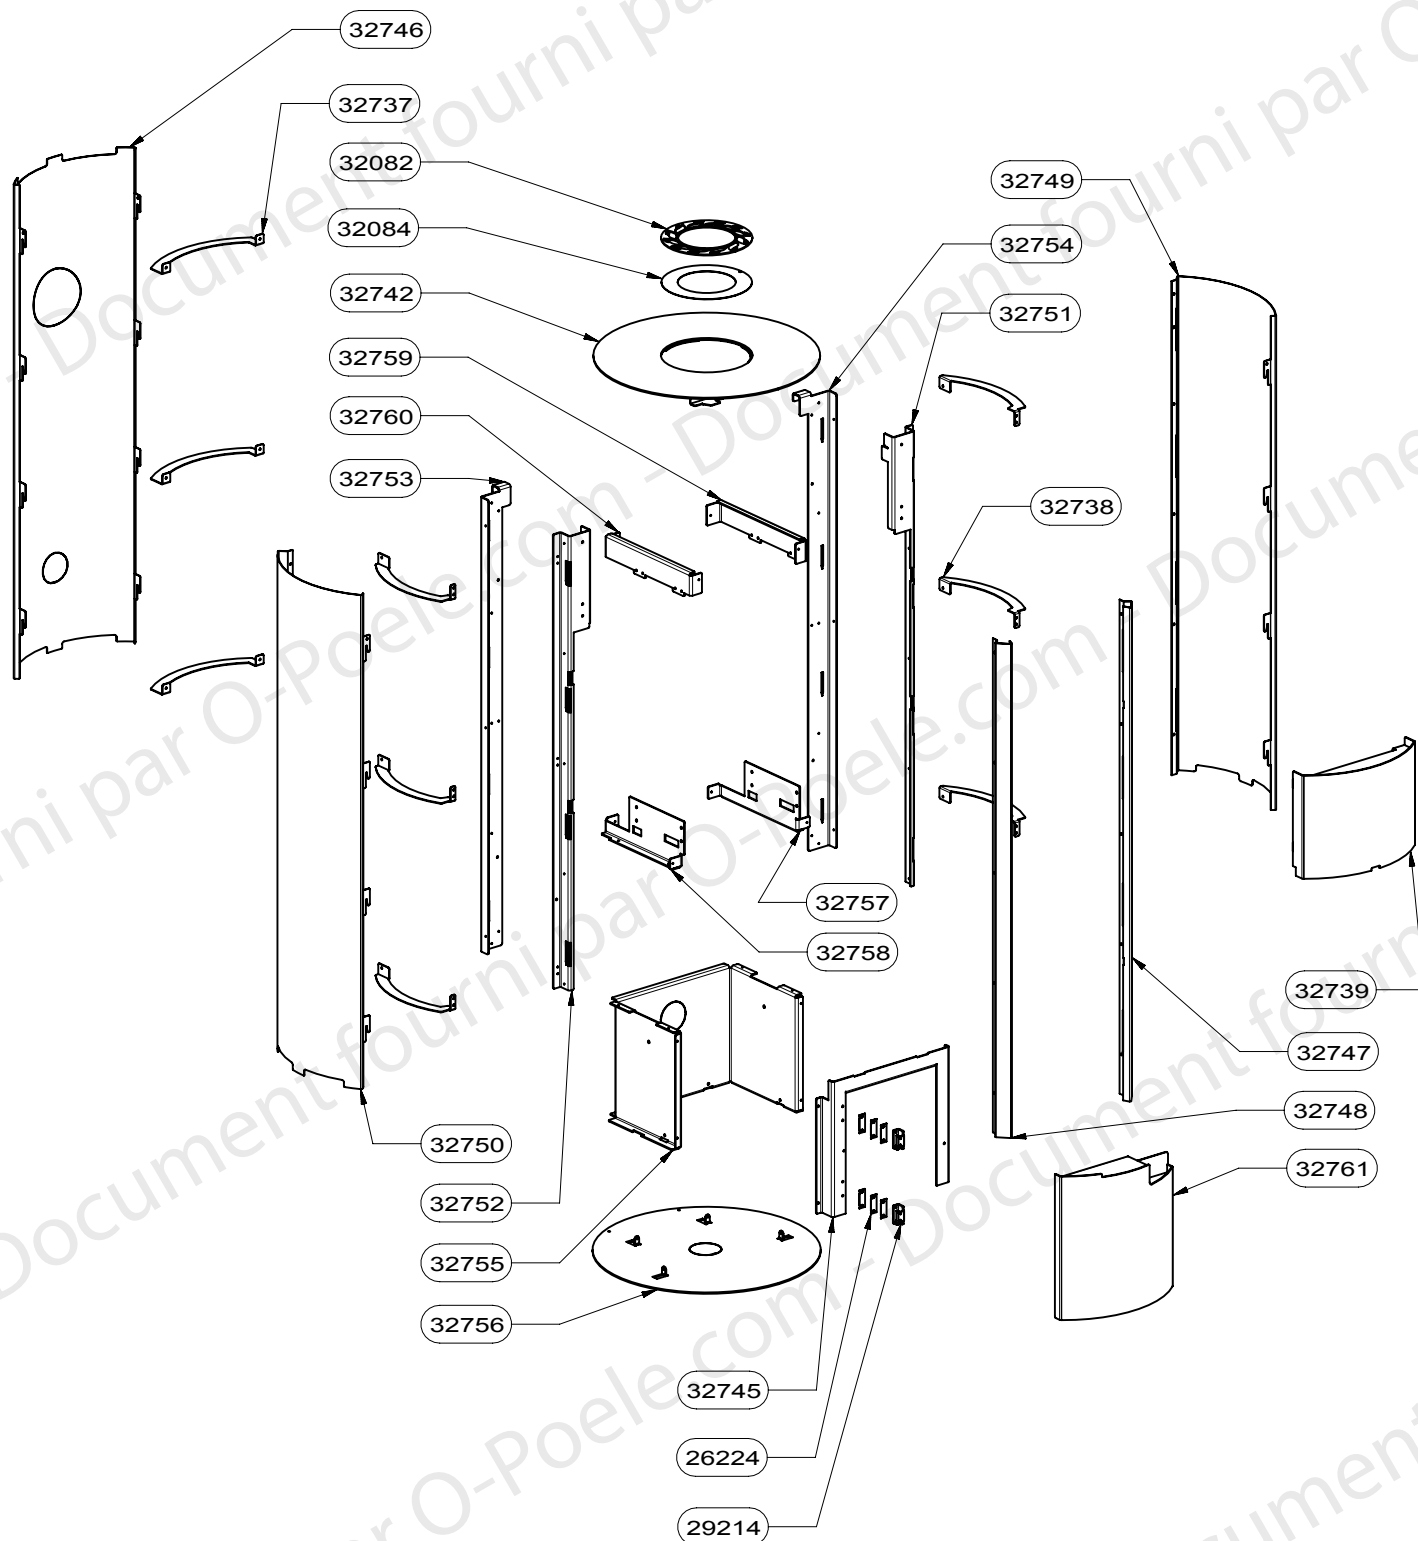

**RICHARD
LE DROFF**

Le feu a une âme

**POELE
CYLIUM**

**ENSEMBLE HABILLAGE
EDITION 06/11**