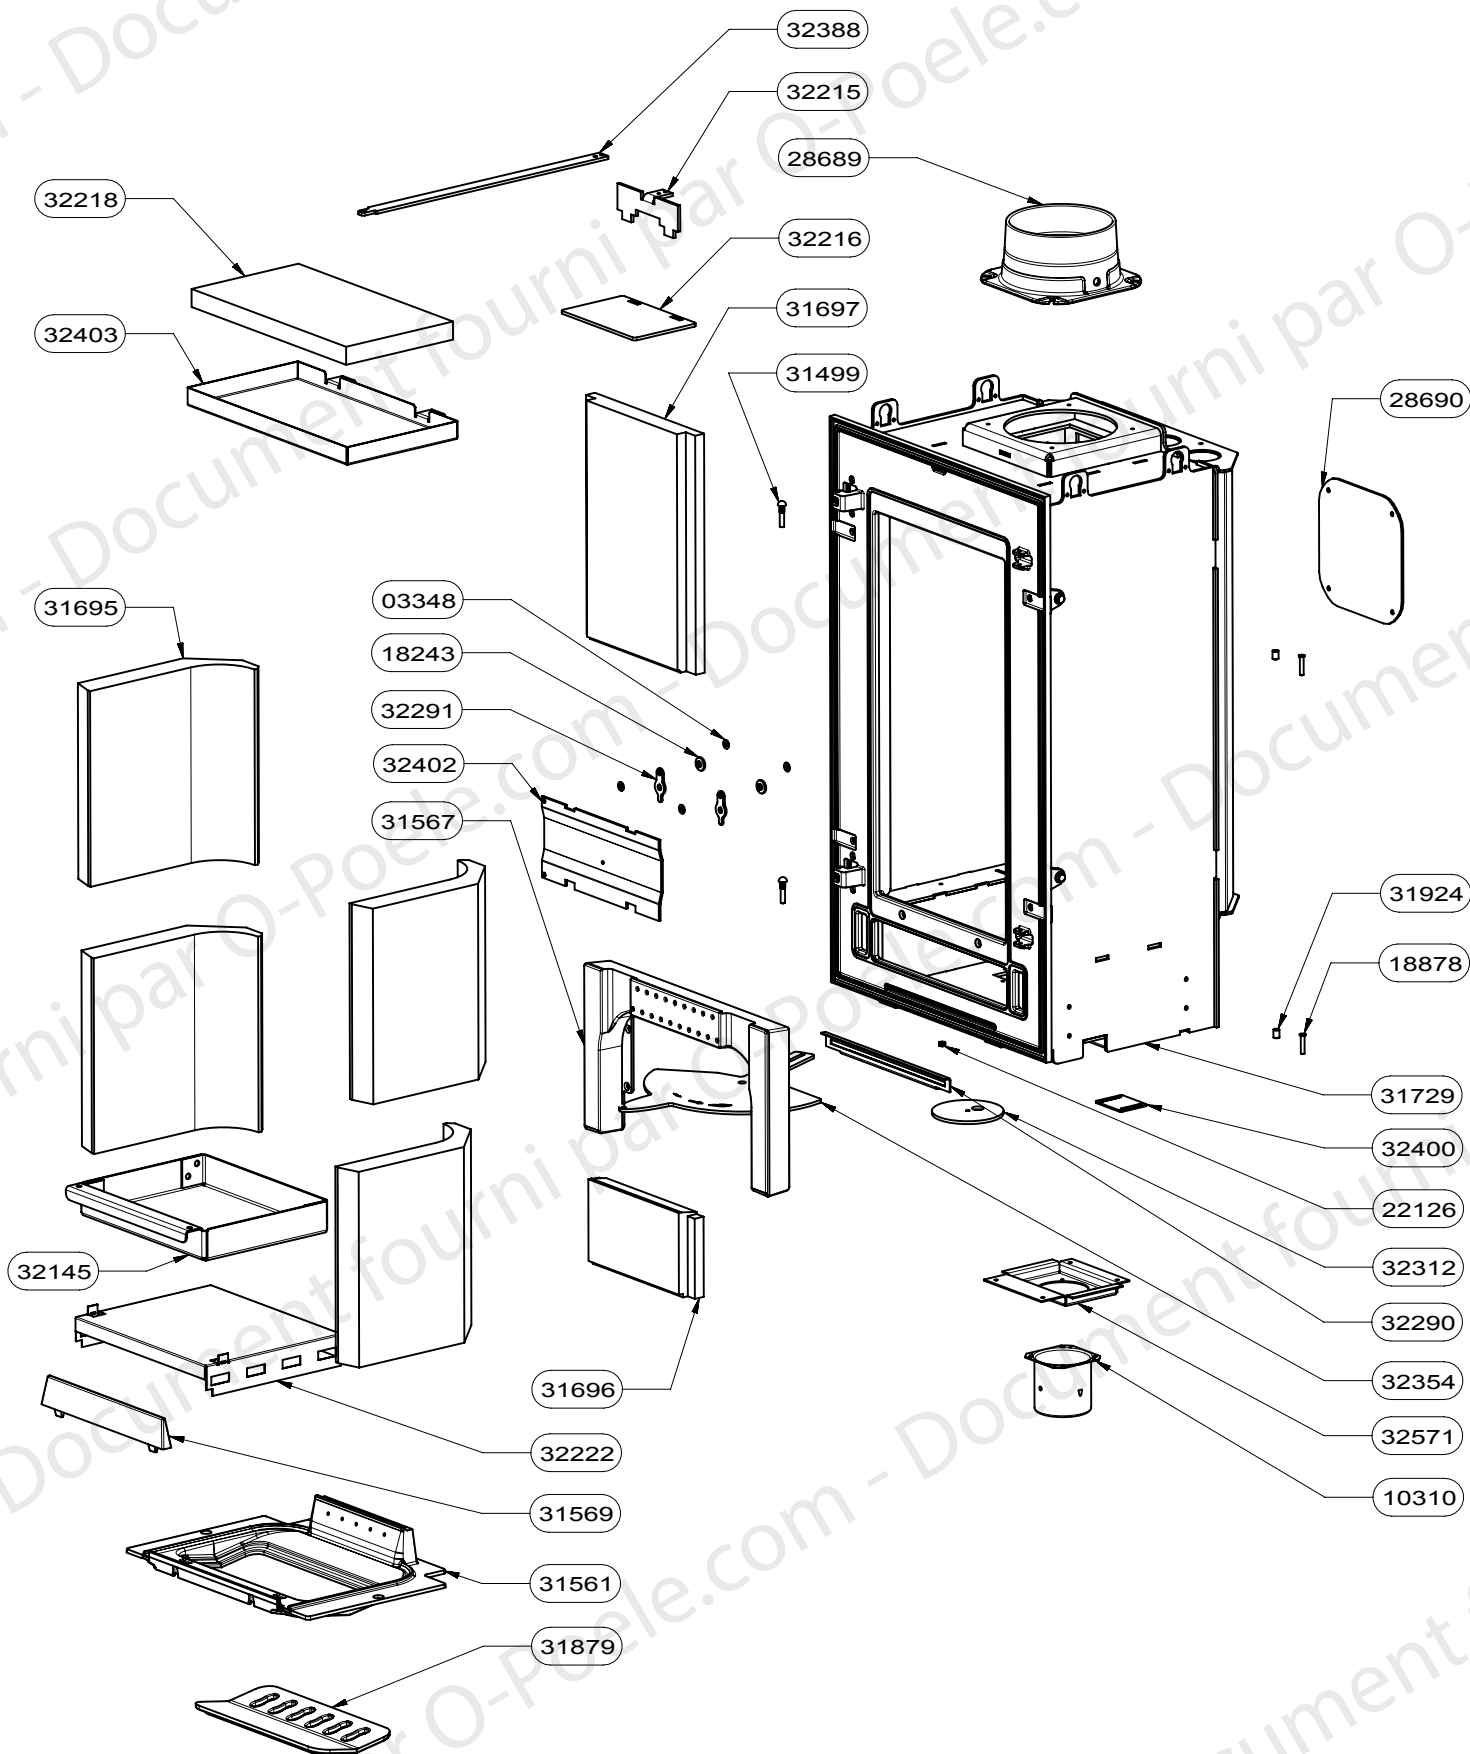

**RICHARD
LE DROFF**

Le feu a une âme

**POELE
CYLIUM / CYLIUM PIERRE**

**ENSEMBLE CDC
EDITION 06/11**